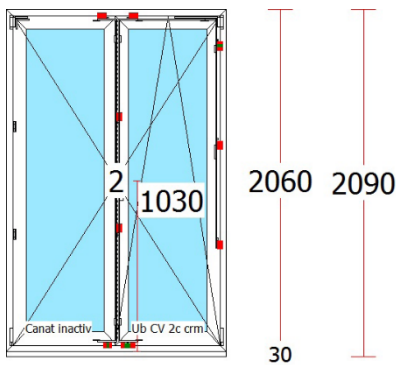

 <p>Lagerfenster 4</p> <p>Lichtmasse ca.: Breite: 1210mm Höhe: 965mm</p>	<p>PVC Fenster</p> <p>Profil: VEKA Softline 76 AD Verglasung: 24 mm LowE+Float+Argon Beschlag: Roto NT Farbe: Weiss Stückzahl: 1</p> <table border="1" data-bbox="774 425 1516 526"> <tr> <td>Nettopreis:</td> <td>520.00 x</td> <td>1 =</td> <td>520.00 CHF</td> </tr> </table>	Nettopreis:	520.00 x	1 =	520.00 CHF
Nettopreis:	520.00 x	1 =	520.00 CHF		
 <p>Lagerfenster 5</p> <p>Lichtmasse ca.: Breite: 1210mm Höhe: 1265mm</p>	<p>PVC Fenster</p> <p>Profil: VEKA Softline 70 AD Verglasung: 24 mm LowE+Float+Argon Beschlag: Roto NT Farbe: Weiss Stückzahl: 1</p> <table border="1" data-bbox="774 862 1516 963"> <tr> <td>Nettopreis:</td> <td>590.00 x</td> <td>1 =</td> <td>590.00 CHF</td> </tr> </table>	Nettopreis:	590.00 x	1 =	590.00 CHF
Nettopreis:	590.00 x	1 =	590.00 CHF		
 <p>Lagerfenster 6</p> <p>Lichtmasse ca.: Breite: 1810mm Höhe: 1265mm</p>	<p>PVC Fenster</p> <p>Profil: VEKA Softline 76 AD Verglasung: 24 mm LowE+Float+Argon Beschlag: Roto NT Farbe: Weiss Stückzahl: 1</p> <table border="1" data-bbox="774 1332 1516 1433"> <tr> <td>Nettopreis:</td> <td>620.00 x</td> <td>1 =</td> <td>620.00 CHF</td> </tr> </table>	Nettopreis:	620.00 x	1 =	620.00 CHF
Nettopreis:	620.00 x	1 =	620.00 CHF		
 <p>Lagerfenster 7</p> <p>Lichtmasse ca.: Breite: 790mm Höhe: 2015mm</p>	<p>PVC Fenster</p> <p>Profil: VEKA Softline 76 AD Verglasung: 24 mm LowE+Float+Argon Beschlag: Roto NT Farbe: Weiss Stückzahl: 1</p> <table border="1" data-bbox="774 1803 1516 1904"> <tr> <td>Nettopreis:</td> <td>520.00 x</td> <td>1 =</td> <td>520.00 CHF</td> </tr> </table>	Nettopreis:	520.00 x	1 =	520.00 CHF
Nettopreis:	520.00 x	1 =	520.00 CHF		

Lagerfenster 8

Lichtmasse ca.:
Breite: 790mm
Höhe: 2015mm

PVC Fenster

Profil: VEKA Softline 76 AD
 Verglasung: 24 mm LowE+Float+Argon
 Beschlag: Roto NT
 Farbe: Weiss
 Stückzahl: 1

Nettopreis:	520.00 x	1 =	520.00 CHF
-------------	----------	-----	------------