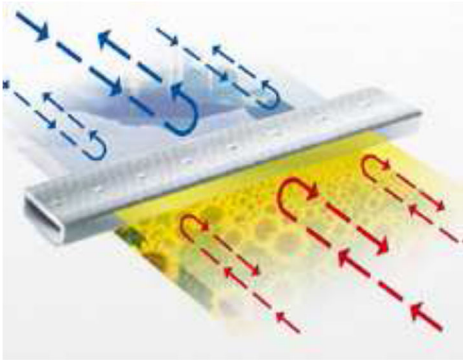

Alle Preise verstehen sich als Nettopreise zzgl. 8.1% MwSt., ab Lager 8532 Weiningen/TG
Bestellen per Email info@fensterdiscount.ch

Alle Lagerfenster werden mit Thermix gebaut.
Unsere VEKA Kunststoff-Fenster (ausgenommen Lagerfenster 2 + 10) sind ohne Mehrpreis mit Roto NT Drehkipp mit Lüftungsstellung ausgerüstet.

Weniger Heizkosten, mehr Wohnkomfort:
mit der guten „Warme Kante“-Lösung von Thermix