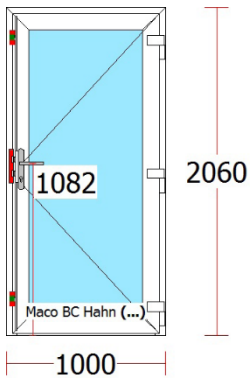

Lagerfenster 10

Lichtmasse ca.:
Breite: 890mm
Höhe: 2010mm

PVC Fenster

Profil: VEKA Softline 76 AD
Verglasung: 24 mm LowE+Float+Argon
Beschlag: Maco B&H/Dr.Hahn
Farbe: Weiss
Stückzahl: 1

Nettopreis:	1'180.00 x	1 =	1'180.00 CHF

Nebeneingangstüre inklusiv

- Drückergarnitur weiss
- Zylinder mit 3 Schlüssel
- 5-Punkt-Schliessung (3x Bolzen, 2x Haken)
- Aluminiumschwelle

Verglasung: 2-fach, Thermix Abstandhalter, Argon, LowE-Float 4-16-4 1,1 W/m²

inklusive