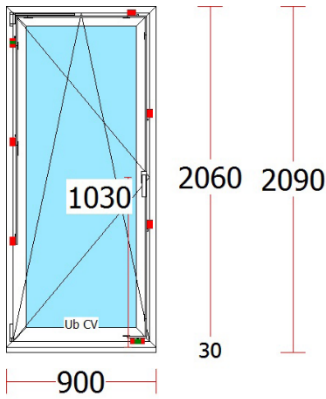

Lagerfenster 8

Lichtmasse ca.:
Breite: 790mm
Höhe: 2015mm

PVC Fenster

Profil: VEKA Softline 76 AD
Verglasung: 24 mm LowE+Float+Argon
Beschlag: Roto NT
Farbe: Weiss
Stückzahl: 1

Nettopreis:	520.00 x	1 =	520.00 CHF